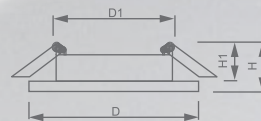

art. 28980

art. 28981

art. 28894

Светильник «Bright Crystal» под лампу MR16

Световые характеристики светильника зависят от используемой в нем лампы (лампа в комплект поставки не входит).

Модель	CD911		
Артикул	28980	28981	28894
Мощность	max 50W		
Патрон	G5.3		
Подсветка	15LED*2835 SMD 4000K		
Тип	неповоротный под лампу с LED подсветкой		
Форма светильника	круг		
Материал корпуса	полимер		
Монтажный диаметр, D1	Ø65mm		
Монтажная высота, H1	min 50mm		
Размеры, DxH	Ø119x25mm		